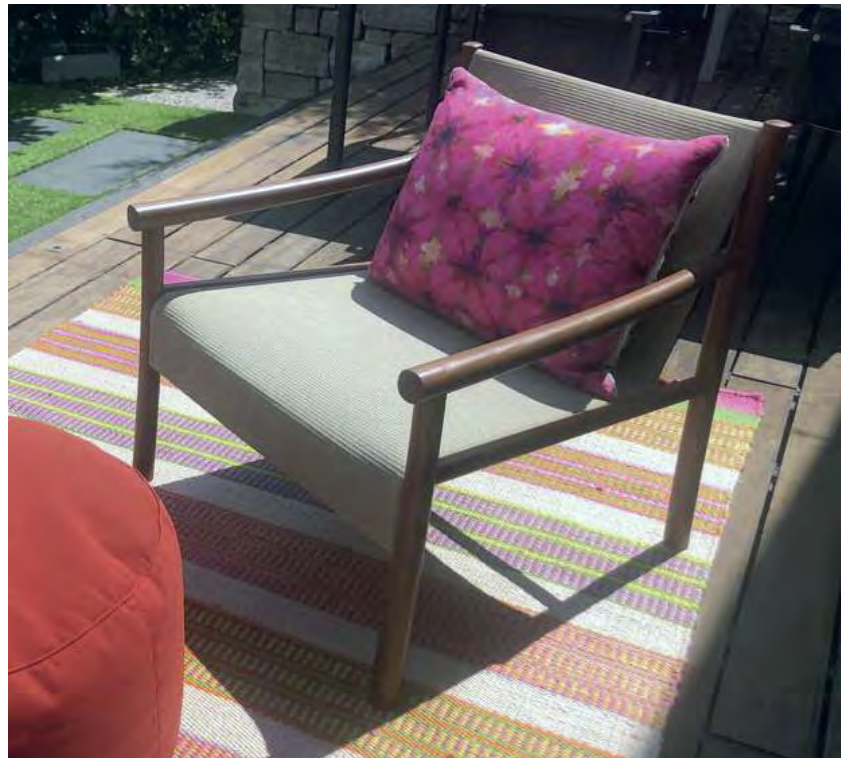

Sessel Kata Outdoor

Massivholz Robinie, beige
mit Lumbalkissen Indoor,
inklusive Housse,
ohne Dekokissen

Regulär EUR 2.522,-

~~EUR 1.261,-~~
EUR 1.000,-