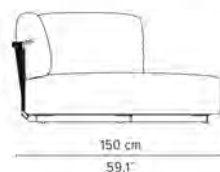

stuckert

wohnkultur

isabel-michaela stuckert

Piure

Regal Minima 3.0 mit Schubladen und Boxen

Höhe: 115,5 cm, Tiefe: 40 cm, Breite: 150 cm

Struktur: Aluminium matt, grafitgrau lackiert

Schubladeneinsätze: Naturholz, schwarz gebeizt

Ausstellungsmodell aus Musterwohnung. Wird nicht versendet. Abholpreise inkl. MwSt.

Aktion: **20 %** Extra-Rabatt
auf die reduzierten Preise

isabel-michaela stuckert

Arper

2-Sitzer Sofa Shaal

Breite: 190 cm, Tiefe: 98 cm, Rückenhöhe: 65 cm, Sitzhöhe: 40 cm
Bezug Steelcut Trio und Jaali orange
ohne Dekokissen

isabel-michaela stuckert

Tribù

Sofa Nodi – indoor/outdoor

94 cm x 150 cm, Gestell Wengé, Schnürung Farbe Linen,
Bezug Farbe Leinen Kat. E
inkl. Housse für Outdoorverwendung

Regulär EUR 5.490,-

abzüglich 40 % = **EUR 3.290,-**

01973-x-y Left arm + corner cushion

delivery unit: 1
packaging:
base: 133 x 78 x H10cm - 0.1m² - 23.4kg
back rest: 100 x 100 x H64cm - 0.64m² - 13.4kg
cushions: C01901B (back)
C01904S (seat)

Ausstellungsmodell aus Musterwohnung. Wird nicht versendet. Abholpreise inkl. MwSt.