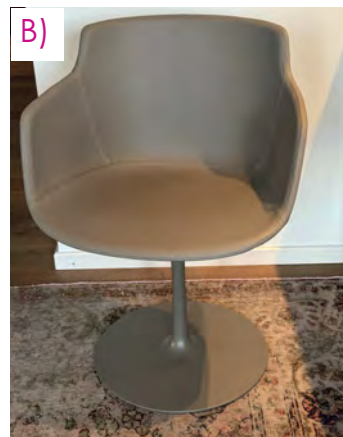

Aktion: **20 %** Extra-Rabatt
auf die reduzierten Preise

stuckert

wohnkultur

isabel-michaela stuckert

MDF Italia

Drehstühle: 5 x Flow, 1 x Universal

A) Flow Chair, Tellerfuß schwarz, Schale glänzend schwarz, Spiegelpolsterung Stoff taupe | regulär EUR 762,- | **abzüglich 40 % = EUR 457,-**

B) Flow Slim, Tellerfuß beige, Schale komplett Leder Nuvola beige regulär EUR 1.514,- | **abzüglich 50 % = EUR 757,-**

C) Flow Chair, Tellerfuß beige, Schale komplett Leder Analina dunkelbraun regulär EUR 1.658,- | **abzüglich 50 % = EUR 829,-**

D) Flow Slim, Tellerfuß beige, Schale komplett Stoff beige regulär EUR 944,- | **abzüglich 40 % = EUR 566,-**

E) Flow Chair, Tellerfuß weiß, Schale glänzend weiß, Spiegelpolsterung Stoff grau/weiß | regulär EUR 762,- | **abzüglich 40 % = EUR 457,-**

F) Universal Armchair, Drehgestell weiß lackiert, Polsterung Stoff grau/hellblau regulär EUR 1.024,- | **abzüglich 50 % = EUR 512,-**

Ausstellungsmodelle aus Musterwohnung. Wird nicht versendet. Abholpreise inkl. MwSt.