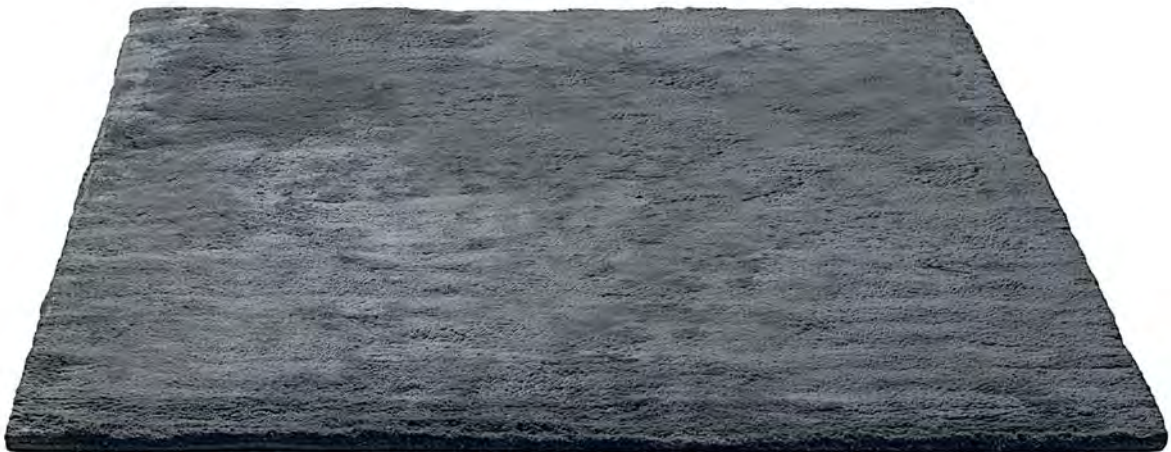

Aktion: **20 %** Extra-Rabatt
auf die reduzierten Preise

stuckert

wohnkultur

isabel-michaela stuckert

Wendelbo

Teppich Elba, 170 x 240 cm

handgetuftet aus 100 % Neuseelandwolle
Farbe anthracite

Regulär EUR 1.432,- | **abzüglich 50% = EUR 716,-**

JOV

Teppich Salsa, 200 x 300 cm

100% Mohair, glänzend, Florhöhe 28 mm

Regulär EUR 4.290,- | **abzüglich 40 % = EUR 2.574,-**