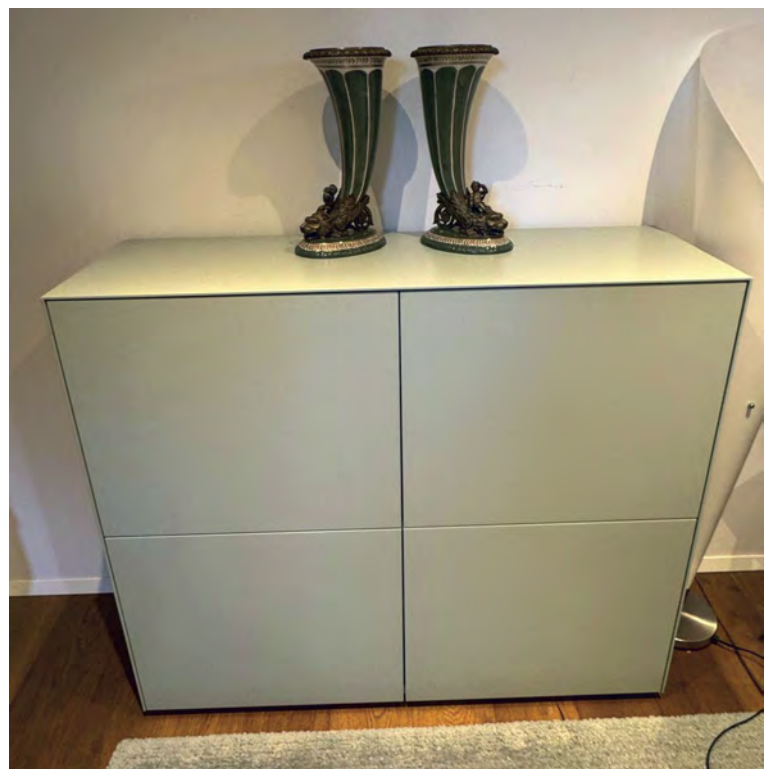

Aktion: **20 %** Extra-Rabatt
auf die reduzierten Preise

stuckert

wohnkultur

isabel-michaela stuckert

Piure

Regal Flow – oliv lackiert

Breite: 160 cm, Tiefe: 40 cm, mit Klappe unten (Höhe: 37,5 cm)
und Schublade oben (Höhe: 25 cm), Gesamthöhe: 71 cm

Regulär EUR 2.500,-

abzüglich 40 % = **EUR 1.500,-**

Sideboard Nex Pur Box

Höhe: 100 cm,
Breite: 120 cm,
Tiefe: 40 cm
in Mattlack P48 mint
inkl. 4 Fachböden
hinter den Türen

Regulär EUR 1.726,-

abzüglich 40 % =
EUR 1.036,-

Ausstellungsmodelle aus Musterwohnung. Wird nicht versendet. Abholpreise inkl. MwSt.

Aktion: **20 %** Extra-Rabatt
auf die reduzierten Preise

isabel-michaela stuckert

Piure

Nex Sideboard Glamour, hängend

Breite: 160 cm, Höhe: 50 cm, Tiefe: 48 cm

stuckert

wohnkultur

isabel-michaela stuckert

Piure

Regal Minima 3.0 mit Schubladen und Boxen

Höhe: 115,5 cm, Tiefe: 40 cm, Breite: 150 cm

Struktur: Aluminium matt, grafitgrau lackiert

Schubladeneinsätze: Naturholz, schwarz gebeizt