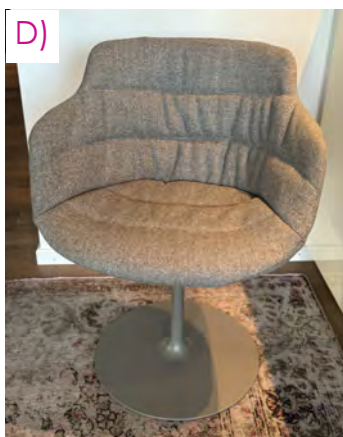

Aktion: **20 %** Extra-Rabatt
auf die reduzierten Preise

stuckert

wohnkultur

isabel-michaela stuckert

MDF Italia

Drehstühle: 5 x Flow, 1 x Universal

A) Flow Chair, Tellerfuß schwarz, Schale glänzend schwarz, Spiegelpolsterung Stoff taupe | regulär EUR 762,- | **abzüglich 40 % = EUR 457,-**

B) Flow Slim, Tellerfuß beige, Schale komplett Leder Nuvola beige regulär EUR 1.514,- | **abzüglich 50 % = EUR 757,-**

C) Flow Chair, Tellerfuß beige, Schale komplett Leder Analina dunkelbraun regulär EUR 1.658,- | **abzüglich 50 % = EUR 829,-**

D) Flow Slim, Tellerfuß beige, Schale komplett Stoff beige regulär EUR 944,- | **abzüglich 40 % = EUR 566,-**

E) Flow Chair, Tellerfuß weiß, Schale glänzend weiß, Spiegelpolsterung Stoff grau/weiß | regulär EUR 762,- | **abzüglich 40 % = EUR 457,-**

F) Universal Armchair, Drehgestell weiß lackiert, Polsterung Stoff grau/hellblau regulär EUR 1.024,- | **abzüglich 50 % = EUR 512,-**

Ausstellungsmodelle aus Musterwohnung. Wird nicht versendet. Abholpreise inkl. MwSt.