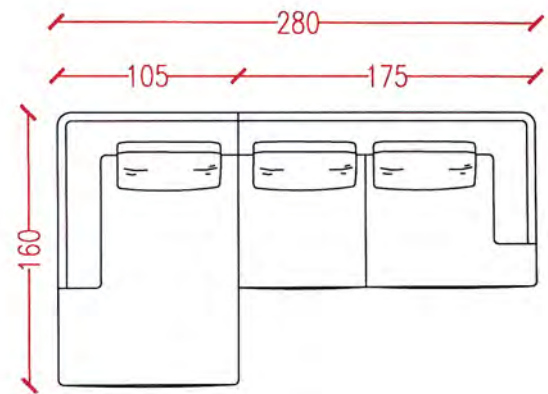

stuckert

wohnkultur

isabel-michaela stuckert

Piure

Regal Minima 3.0 mit Schubladen und Boxen

Höhe: 115,5 cm, Tiefe: 40 cm, Breite: 150 cm

Struktur: Aluminium matt, grafitgrau lackiert

Schubladeneinsätze: Naturholz, schwarz gebeizt

isabel-michaela stuckert

Papadatos

Ecksofa Balthazar

Gesamtbreite: 280 cm mit Chaiselongue 160 cm lang

Bezug Stoff hellgrau/natur

inklusive Rückenkissen, ohne Dekokissen

Regulär EUR 7.609,-

abzüglich 40 % = **4.565,-**

Ausstellungsmodell aus Musterwohnung. Wird nicht versendet. Abholpreise inkl. MwSt.

Aktion: **20 %** Extra-Rabatt
auf die reduzierten Preise

isabel-michaela stuckert

Arper

2-Sitzer Sofa Shaal

Breite: 190 cm, Tiefe: 98 cm, Rückenhöhe: 65 cm, Sitzhöhe: 40 cm
Bezug Steelcut Trio und Jaali orange
ohne Dekokissen

01973-x-y Left arm + corner cushion

delivery unit: 1
packaging:
base: 133 x 78 x H10cm - 0.1m² - 23.4kg
back rest: 100 x 100 x H64cm - 0.64m² - 13.4kg
cushions: C01901B (back)
C01904S (seat)

Ausstellungsmodell aus Musterwohnung. Wird nicht versendet. Abholpreise inkl. MwSt.