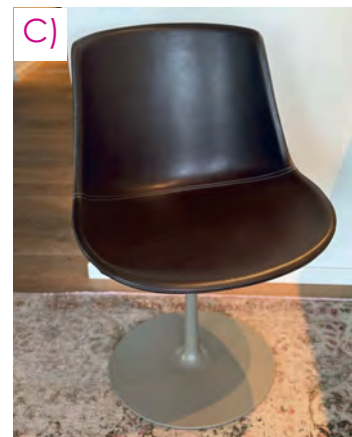

Aktion: **20 %** Extra-Rabatt
auf die reduzierten Preise

stuckert

wohnkultur

isabel-michaela stuckert

MDF Italia

Drehstühle: 5 x Flow, 1 x Universal

A) Flow Chair, Tellerfuß schwarz, Schale glänzend schwarz, Spiegelpolsterung Stoff taupe | regulär EUR 762,- | **abzüglich 40 % = EUR 457,-**

B) Flow Slim, Tellerfuß beige, Schale komplett Leder Nuvola beige regulär EUR 1.514,- | **abzüglich 50 % = EUR 757,-**

C) Flow Chair, Tellerfuß beige, Schale komplett Leder Analina dunkelbraun regulär EUR 1.658,- | **abzüglich 50 % = EUR 829,-**

D) Flow Slim, Tellerfuß beige, Schale komplett Stoff beige regulär EUR 944,- | **abzüglich 40 % = EUR 566,-**

E) Flow Chair, Tellerfuß weiß, Schale glänzend weiß, Spiegelpolsterung Stoff grau/weiß | regulär EUR 762,- | **abzüglich 40 % = EUR 457,-**

F) Universal Armchair, Drehgestell weiß lackiert, Polsterung Stoff grau/hellblau regulär EUR 1.024,- | **abzüglich 50 % = EUR 512,-**

Ausstellungsmodelle aus Musterwohnung. Wird nicht versendet. Abholpreise inkl. MwSt.