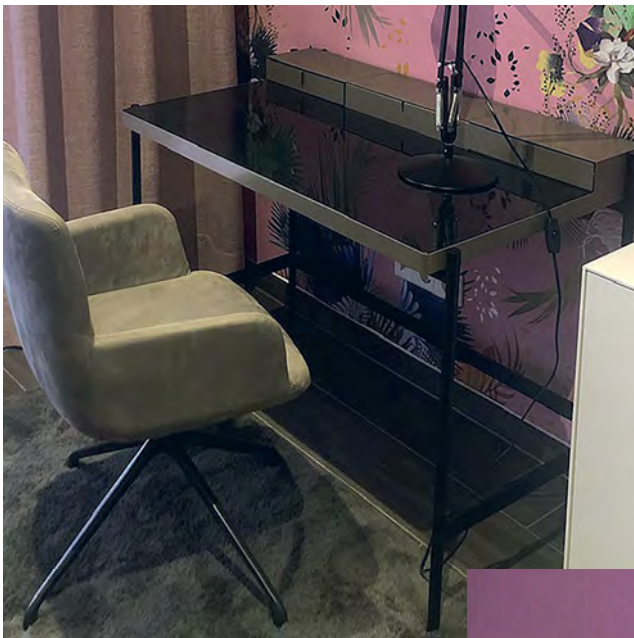

Aktion: **20 %** Extra-Rabatt
auf die reduzierten Preise

stuckert

wohnkultur

isabel-michaela stuckert

Müller Metall

Sekretär/Schminktisch/Bar PS20

Metallgestell tiefschwarz, RAL 9005 lackiert
Korpus und Schubkästen RAL 7006 beigegrau lackiert
Tischplatte Kristallglas, 6 mm, schwarz lackiert
inkl. Elektrobox mit 3-fach Steckdose und USB Multicharger

Regulär EUR 1.760,-

abzüglich 50 % = **EUR 880,-**

Ausstellungsmodell aus Musterwohnung. Wird nicht versendet. Abholpreise inkl. MwSt.