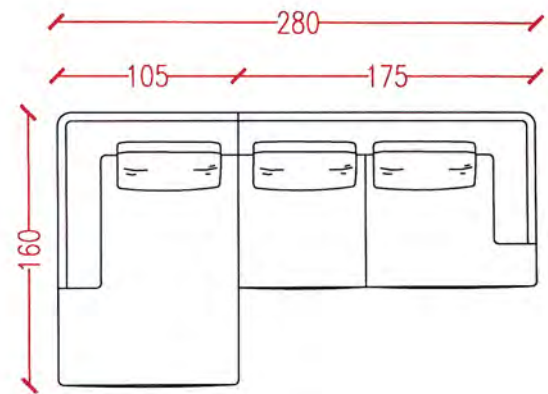

Aktion: **20 %** Extra-Rabatt
auf die reduzierten Preise

isabel-michaela stuckert

Papadatos

Ecksofa Balthazar

Gesamtbreite: 280 cm mit Chaiselongue 160 cm lang

Bezug Stoff hellgrau/natur

inklusive Rückenkissen, ohne Dekokissen

Regulär EUR 7.609,-

abzüglich 40 % = **4.565,-**

Ausstellungsmodell aus Musterwohnung. Wird nicht versendet. Abholpreise inkl. MwSt.