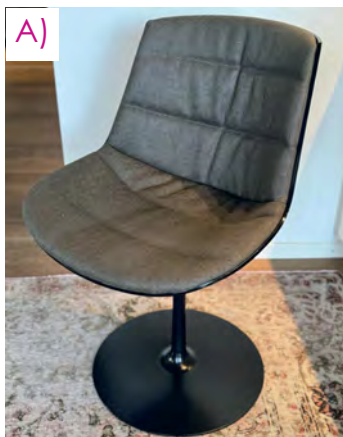

Aktion: **20 %** Extra-Rabatt
auf die reduzierten Preise

isabel-michaela stuckert

MDF Italia

Drehstühle: 5 x Flow, 1 x Universal

A) Flow Chair, Tellerfuß schwarz, Schale glänzend schwarz, Spiegelpolsterung Stoff taupe | regulär EUR 762,- | **abzüglich 40 % = EUR 457,-**

B) Flow Slim, Tellerfuß beige, Schale komplett Leder Nuvola beige regulär EUR 1.514,- | **abzüglich 50 % = EUR 757,-**

C) Flow Chair, Tellerfuß beige, Schale komplett Leder Analina dunkelbraun regulär EUR 1.658,- | **abzüglich 50 % = EUR 829,-**

D) Flow Slim, Tellerfuß beige, Schale komplett Stoff beige regulär EUR 944,- | **abzüglich 40 % = EUR 566,-**

E) Flow Chair, Tellerfuß weiß, Schale glänzend weiß, Spiegelpolsterung Stoff grau/weiß | regulär EUR 762,- | **abzüglich 40 % = EUR 457,-**

F) Universal Armchair, Drehgestell weiß lackiert, Polsterung Stoff grau/hellblau regulär EUR 1.024,- | **abzüglich 50 % = EUR 512,-**

Ausstellungsmodelle aus Musterwohnung. Wird nicht versendet. Abholpreise inkl. MwSt.