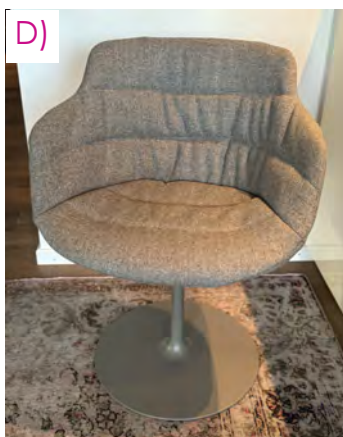

Aktion: **20 %** Extra-Rabatt
auf die reduzierten Preise

isabel-michaela stuckert

MDF Italia

Drehstühle: 5 x Flow, 1 x Universal

A) Flow Chair, Tellerfuß schwarz, Schale glänzend schwarz, Spiegelpolsterung Stoff taupe | regulär EUR 762,- | **abzüglich 40 % = EUR 457,-**

B) Flow Slim, Tellerfuß beige, Schale komplett Leder Nuvola beige regulär EUR 1.514,- | **abzüglich 50 % = EUR 757,-**

C) Flow Chair, Tellerfuß beige, Schale komplett Leder Analina dunkelbraun regulär EUR 1.658,- | **abzüglich 50 % = EUR 829,-**

D) Flow Slim, Tellerfuß beige, Schale komplett Stoff beige regulär EUR 944,- | **abzüglich 40 % = EUR 566,-**

E) Flow Chair, Tellerfuß weiß, Schale glänzend weiß, Spiegelpolsterung Stoff grau/weiß | regulär EUR 762,- | **abzüglich 40 % = EUR 457,-**

F) Universal Armchair, Drehgestell weiß lackiert, Polsterung Stoff grau/hellblau regulär EUR 1.024,- | **abzüglich 50 % = EUR 512,-**

Ausstellungsmodelle aus Musterwohnung. Wird nicht versendet. Abholpreise inkl. MwSt.