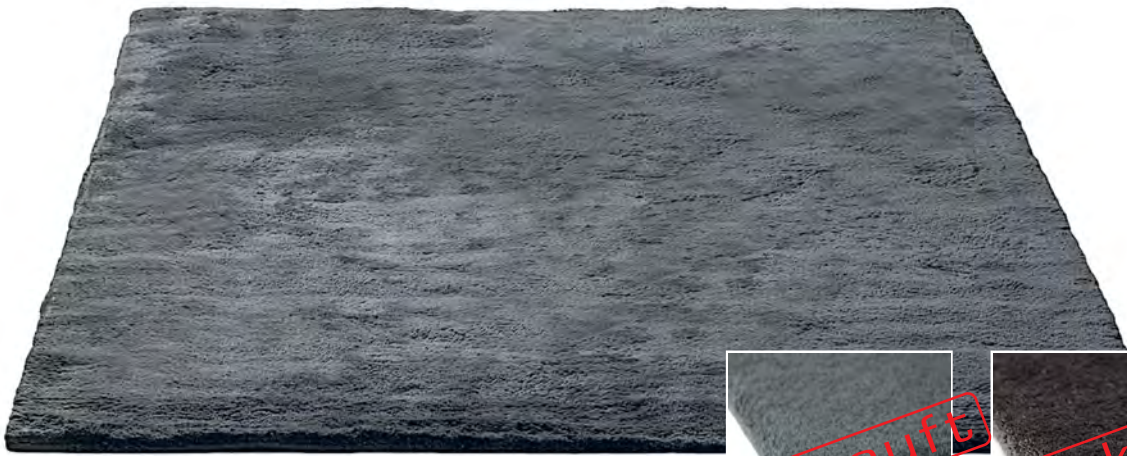

Aktion: **20 %** Extra-Rabatt
auf die reduzierten Preise

stuckert

wohnkultur

isabel-michaela stuckert

Wendelbo

Teppich Elba, 170 x 240 cm

handgetuftet aus 100 % Neuseelandwolle

1 Stück Farbe anthracite

1 Stück Farbe taupe (braun)

Regulär EUR 1.432,- | **abzüglich 50% = EUR 716,- je Teppich**