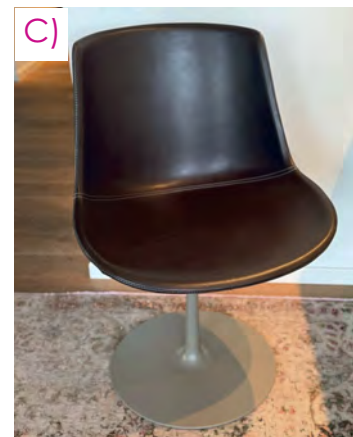

Aktion: **20 %** Extra-Rabatt
auf die reduzierten Preise

isabel-michaela stuckert

MDF Italia

Drehstühle: 5 x Flow, 1 x Universal

A) Flow Chair, Tellerfuß schwarz, Schale glänzend schwarz, Spiegelpolsterung Stoff taupe | regulär EUR 762,- | **abzüglich 40 % = EUR 457,-**

B) Flow Slim, Tellerfuß beige, Schale komplett Leder Nuvola beige regulär EUR 1.514,- | **abzüglich 50 % = EUR 757,-**

C) Flow Chair, Tellerfuß beige, Schale komplett Leder Analina dunkelbraun regulär EUR 1.658,- | **abzüglich 50 % = EUR 829,-**

D) Flow Slim, Tellerfuß beige, Schale komplett Stoff beige regulär EUR 944,- | **abzüglich 40 % = EUR 566,-**

E) Flow Chair, Tellerfuß weiß, Schale glänzend weiß, Spiegelpolsterung Stoff grau/weiß | regulär EUR 762,- | **abzüglich 40 % = EUR 457,-**

F) Universal Armchair, Drehgestell weiß lackiert, Polsterung Stoff grau/hellblau regulär EUR 1.024,- | **abzüglich 50 % = EUR 512,-**

Ausstellungsmodelle aus Musterwohnung. Wird nicht versendet. Abholpreise inkl. MwSt.