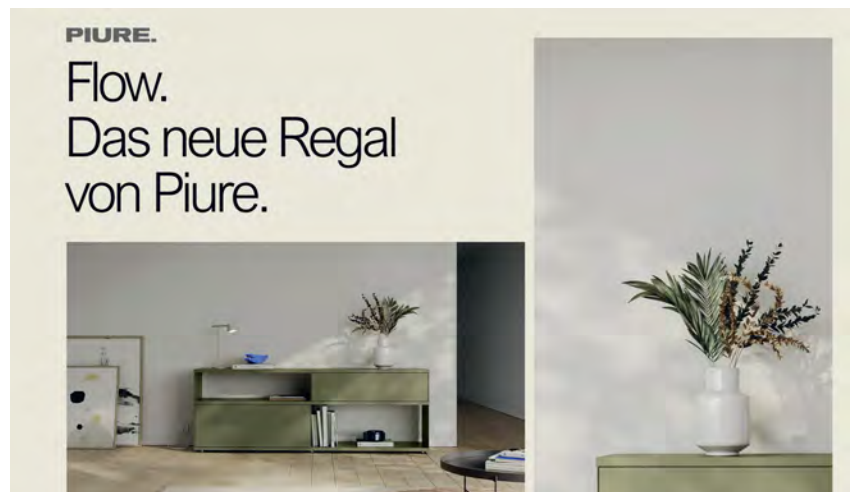

Aktion: **20 %** Extra-Rabatt
auf die reduzierten Preise

isabel-michaela stuckert

Piure

Regal Flow – oliv lackiert

Breite 160 cm, Tiefe 40 cm,
mit Klappe unten, Höhe: 37,5 cm
und Schublade oben, Höhe: 25 cm
Gesamthöhe: 71 cm

Regulär EUR 2.975,-

abzüglich 40 % = **EUR 1.785,-**

Ausstellungsmodell aus Musterwohnung. Wird nicht versendet. Abholpreise inkl. MwSt.