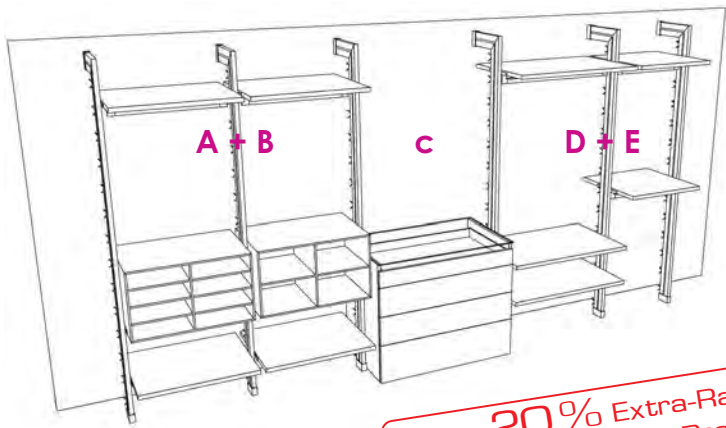

AN Collection

Aktion: 20% Extra-Rabatt auf die reduzierten Preise

Ankleide Centric

Ausführung Dekor Eiche dunkel, Ständer Alu dunkelbronze (Höhe 210 cm) mit dimmbarer Beleuchtung Emotion Light 2.0 (eingelassen in Ständerrückseite) mit Fernbedienung

Verkäuflich in 3 getrennten Einheiten:

A + B: (nur komplett gemäß Abbildungen)
Breite 147,5 cm (Elementbreite je 70 cm plus 3 x Ständer 2,5 cm), Tiefe 58 cm, inkl. Fachböden, Kleiderstangen, Hemden- und Pullidepot (Elemente in der Höhe stufenlos verstellbar)
EUR 3.600,- **abzüglich 50% = EUR 1.800,-**

C: Freistehende Kommode, Breite: 90 cm (kann auch in Element D eingeschoben werden), Höhe: 81,1 cm, Tiefe: 58 cm, mit englischem Auszug, Abdeckung Glas transparent und 4 weiteren Schubladen, Front Eiche dunkel (H 10,6 / 2 x H 19 / H 25,4 cm)
EUR 1.800,- **abzüglich 50% = EUR 900,-**

D + E: (nur komplett gemäß Abbildungen)
Elementbreite D: 90 cm, Tiefe 58 cm mit 3 Fachböden und 1 Kleiderstange;
Elementbreite E: 60 cm, Tiefe 58 cm mit 2 Fachböden und 2 Kleiderstangen;
D und E kann kombiniert montiert oder getrennt werden (4 Ständer vorhanden)
EUR 3.000,- **abzüglich 50% = EUR 1.500,-**