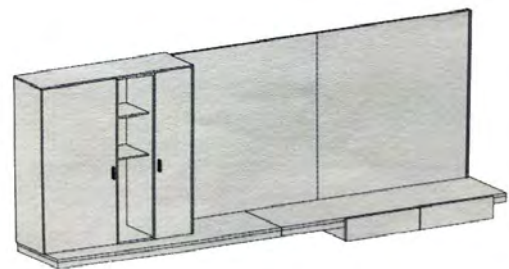

Aktion: **20 %** Extra-Rabatt
auf die reduzierten Preise

isabel-michaela stuckert

Lema

Wohnzimmerwand LT40

Breite: 327 cm, Höhe: 125 cm, Tiefe: 54 cm

mit Beleuchtung und Glasböden

Schrankelement Hochglanz weinrot

Rückwandpaneele Nussbaum W-line

Durchgehendes Bankpaneel Eiche Carbone

EUR 11.780,-

~~EUR 5.890,-~~ EUR 4.900,-

Ausstellungsmodell aus Musterwohnung. Wird nicht versendet. Abholpreise inkl. MwSt.