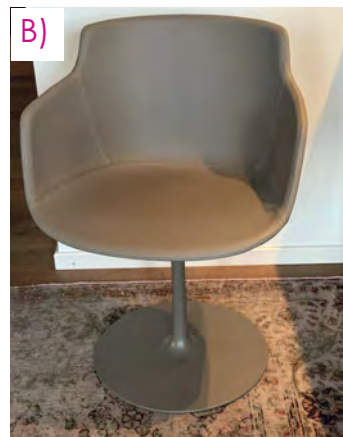

Aktion: **20 %** Extra-Rabatt
auf die reduzierten Preise

isabel-michaela stuckert

MDF Italia

Drehstühle: 5 x Flow, 1 x Universal

A) Flow Chair, Tellerfuß schwarz, Schale glänzend schwarz, Spiegelpolsterung Stoff taupe | regulär EUR 762,- | **abzüglich 40 % = EUR 457,-**

B) Flow Slim, Tellerfuß beige, Schale komplett Leder Nuvola beige regulär EUR 1.514,- | **abzüglich 50 % = EUR 757,-**

C) Flow Chair, Tellerfuß beige, Schale komplett Leder Analina dunkelbraun regulär EUR 1.658,- | **abzüglich 50 % = EUR 829,-**

D) Flow Slim, Tellerfuß beige, Schale komplett Stoff beige regulär EUR 944,- | **abzüglich 40 % = EUR 566,-**

E) Flow Chair, Tellerfuß weiß, Schale glänzend weiß, Spiegelpolsterung Stoff grau/weiß | regulär EUR 762,- | **abzüglich 40 % = EUR 457,-**

F) Universal Armchair, Drehgestell weiß lackiert, Polsterung Stoff grau/hellblau regulär EUR 1.024,- | **abzüglich 50 % = EUR 512,-**

Ausstellungsmodelle aus Musterwohnung. Wird nicht versendet. Abholpreise inkl. MwSt.