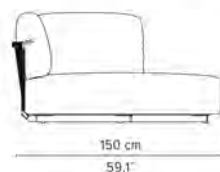

Piure

Regal Minima 3.0 mit Schubladen und Boxen

Höhe: 115,5 cm, Tiefe: 40 cm, Breite: 150 cm

Struktur: Aluminium matt, grafitgrau lackiert

Schubladeneinsätze: Naturholz, schwarz gebeizt

2 Boxen ombra lackiert

Arper

2-Sitzer Sofa Shaal

Breite: 190 cm, Tiefe: 98 cm, Rückenhöhe: 65 cm, Sitzhöhe: 40 cm
Bezug Steelcut Trio und Jaali orange
ohne Dekokissen

Regulär EUR 9.564,-

abzüglich 50 % = **EUR 4.782,-**

Ausstellungsmodell aus Musterwohnung. Wird nicht versendet. Abholpreise inkl. MwSt.

Regulär EUR 5.490,-

abzüglich 40 % = **EUR 3.290,-**

01973-x-y Left arm + corner cushion

delivery unit: 1
packaging:
base: 133 x 78 x H10cm - 0.1m² - 23.4kg
back rest: 100 x 100 x H64cm - 0.64m² - 13.4kg
cushions: C01901B (back)
C01904S (seat)