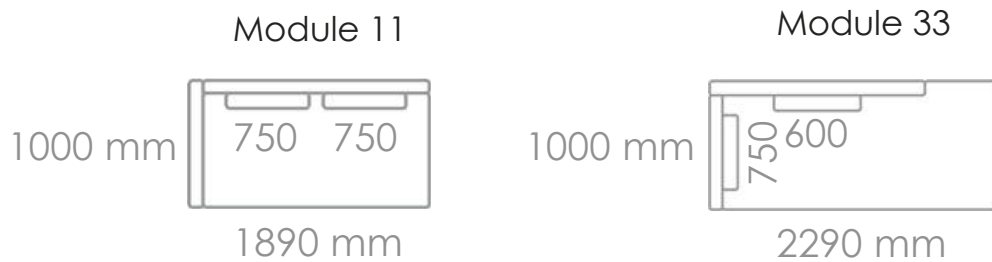

## Edge V.2

Module 11 & 33

Regulär EUR 7.059,-

20% reduziert

**Abholpreis EUR 5.647,-**

Maße:

Neuware ohne Gebrauchsspuren. Wird nicht versendet. Abholpreise inkl. MwSt.

Wendelbo

# Couchtisch Expose, coffee table large

Größe: 100 cm x 100 cm | Höhe: 40 cm

Regulär EUR 2.084,-

30% reduziert

Abholpreis EUR 1.459,-

Neuware ohne Gebrauchsspuren. Wird nicht versendet. Abholpreise inkl. MwSt.

## Couchtischserie Calibre mit Marmorfuß

Calibre low

(Durchmesser: 44 cm, Höhe: 40 cm)

Calibre high

(Durchmesser: 32 cm, Höhe: 52 cm)

Calibre high with handle

(Durchmesser: 32 cm, Höhe gesamt: 64 cm)

Regulär jeweils EUR 509,-