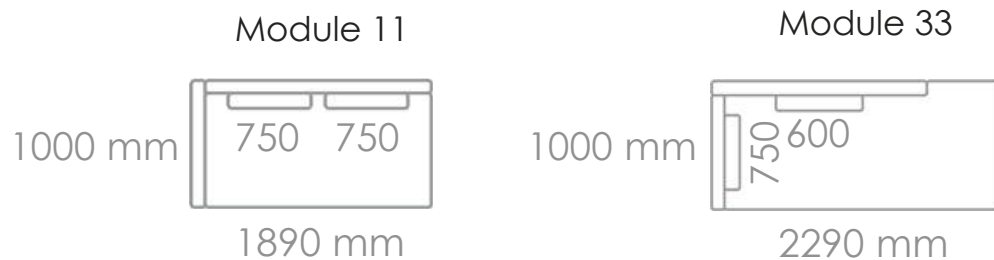

## Edge V.2

Module 11 & 33

Regulär EUR 7.059,-

20% reduziert

Abholpreis EUR 5.647,-

Maße:

Neuware ohne Gebrauchsspuren. Wird nicht versendet. Abholpreise inkl. MwSt.

Wendelbo

## Edge V.2

Module 11 & 33

Regulär EUR 7.059,-

30% reduziert

Abholpreis EUR 4.941,-

Maße:

Neuware ohne Gebrauchsspuren. Wird nicht versendet. Abholpreise inkl. MwSt.

Wendelbo

# Couchtisch Expose, coffee table large

Größe: 100 cm x 100 cm | Höhe: 40 cm

Regulär EUR 2.084,-

30% reduziert

Abholpreis EUR 1.459,-

Neuware ohne Gebrauchsspuren. Wird nicht versendet. Abholpreise inkl. MwSt.

## Couchtischserie Calibre mit Marmorfuß

Calibre low

(Durchmesser: 44 cm, Höhe: 40 cm)

Calibre high

(Durchmesser: 32 cm, Höhe: 52 cm)

Calibre high with handle

(Durchmesser: 32 cm, Höhe gesamt: 64 cm)

Regulär jeweils EUR 509,-