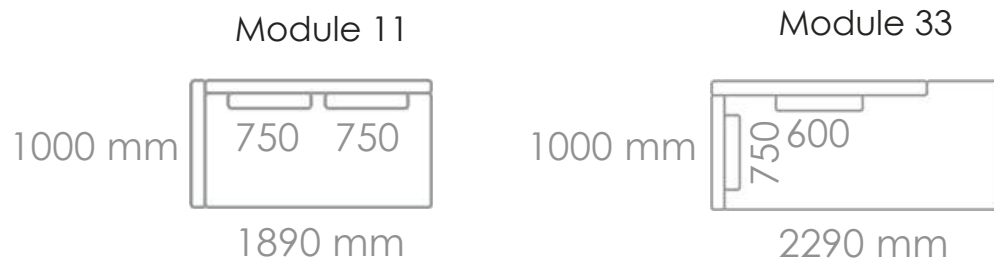

## Edge V.2

Module 11 & 33

Regulär EUR 7.059,-

30% reduziert

Abholpreis EUR 4.941,-

Maße:

Neuware ohne Gebrauchsspuren. Wird nicht versendet. Abholpreise inkl. MwSt.

Wendelbo

# Couchtisch Expose, coffee table large

Größe: 100 cm x 100 cm | Höhe: 40 cm

Regulär EUR 2.084,-

30% reduziert

Abholpreis EUR 1.459,-

Neuware ohne Gebrauchsspuren. Wird nicht versendet. Abholpreise inkl. MwSt.

## Couchtischserie Calibre mit Marmorfuß

Calibre low

(Durchmesser: 44 cm, Höhe: 40 cm)

Calibre high

(Durchmesser: 32 cm, Höhe: 52 cm)

Calibre high with handle

(Durchmesser: 32 cm, Höhe gesamt: 64 cm)

Regulär jeweils EUR 509,-