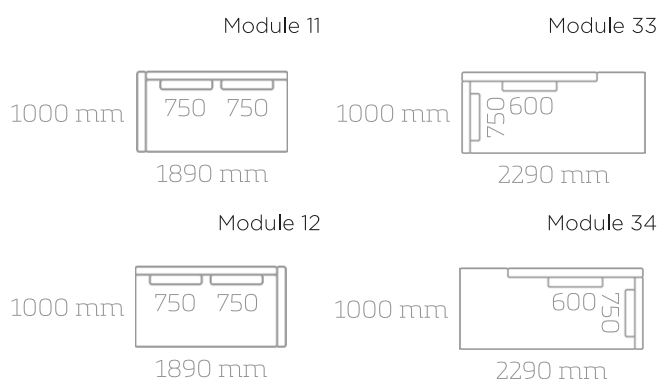

EUR inkl. MwSt.